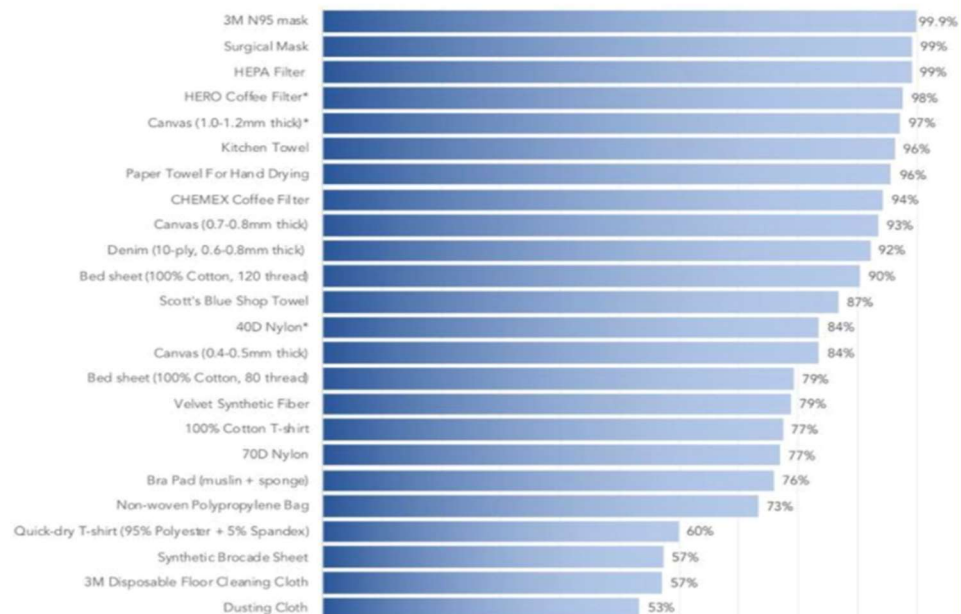

Spécifications techniques et qualité de filtration :

- ✓ Toutes les livraisons sont équivalentes à la norme NBN / DTD S 65-001:2020, version 1.1 du 28 avril 2020
- ✓ Les matériaux utilisés sont conformes au règlement REACH 1907/2006.
- ✓ La qualité de filtration des essuies-tout conseillés a été vérifiée en laboratoire par la société Smart Air, certifiée B-Corp au Québec, et est détaillée dans l'article suivant : <https://quebec.huffingtonpost.ca/entry/meilleurs-materiaux-utiliser-fabriquer-masque-maison-selon-nouvelle-etude_qc_5ea091f5c5b6b2e5b83c24f9> Ci-dessous un tableau de performances indiquant une filtration de 96% pour des particules de 1 micron, alors que le Covid-19 aurait une dimension de 3 microns.

DIY Mask Materials Did Much Better At Filtering Out 1.0 Micron Particles
The Size Of Ebola Virus

Herentalsebaan 217
B - 2150 Borsbeek
+32 3 321 38 60
info@vinya.be
www.vinya.be

BTW: 0403 805 159
RPR: Antwerpen

KBC
IBAN: BE97 4035 0270 0149
BIC: KREDBEBB

BNP Paribas Fortis
IBAN: BE05 2200 2477 7775
BIC: GEBABEBB

- ✓ La qualité de filtration des essuie-tout conseillés a également été confirmée par une étude de l'université de Cambridge et confirmé encore par l'Afnor. Lien vers l'article complet : <https://www.numerama.com/sciences/618307-masques-faits-maison-contre-le-coronavirus-voici-les-criteres-a-remplir.html>
- ✓ Enfin, l'utilisation de ce matériau est conseillé par le docteur J-L Gala, infectiologue UCLouvain, qui estime même que son masque avec plusieurs couches de filtre en papier « est plus efficace qu'un masque chirurgical en papier ». Détail de l'article paru dans La Libre ici : <https://www.lalibre.be/planete/sante/pour-le-dr-jean-luc-gala-chaque-citoyen-belge-doit-fabriquer-et-porter-un-masque-5e821a977b50a6162be3810a>
- ✓ L'utilisation d'un masque en matière synthétique avec des filtres en papier à remplacer régulièrement garanti une filtration optimale sans risque d'altération des fibres du masque en matière synthétique lors des lavages successifs.
- ✓ De plus tout à fait combinable avec les filtres du gouvernement.